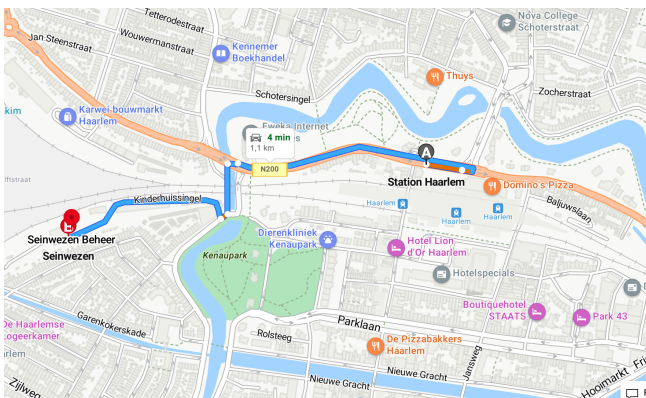

ROUTEBESCHRIJVING

Onze coachruimte bevindt zich in het Seinwezen in Haarlem.

Adres:
Kinderhuissingel 1d, 2013AS Haarlem
(Voor de navigatie: Kinderhuissingel 2)

Hoe kom je bij ons?

Voor de navigatie: voer 'Kinderhuissingel 2' als adres in, ga meteen achter makelaar Mooijkind de ventweg rechts in, vervolg deze ongeveer 300 meter (rij of loop langs manege Vosse en marktkramen Pel & zn.) tot aan het Seinwezen (weg volgt een bocht naar links en naar rechts, langs geparkeerde auto's).

Aangekomen bij het Seinwezen, vind je de ingang bij de klapdeuren en kun je doorlopen door de volgende klapdeuren naar het einde van de ruimte en loop je richting de toiletten. Rechts bevindt zich onze ruimte. Mocht de deur nog dicht zijn dan kun je plaats nemen op een van de stoelen in de algemene ruimte of mij even bellen op 06 - 55201325 (ook als je het niet kunt vinden).

Route met de auto

Vanaf Amsterdam (A9) richting station Haarlem volgen. De achterzijde passeren en eenmaal het station voorbij, bij de tweede stoplichten linksaf slaan, onder het spoor door. Na de spoortunnel meteen direct rechtsaf de inrit inslaan (na het makelaarskantoor). Volg de weg nog 300 meter langs de manege van Vosse, langs Pel (marktkramen) tot aan het gebouw met de trapgevel, het Seinwezen. Voor het pand is (gratis) parkeerruimte beschikbaar.

Eveline Bouman
COACHING, TRAINING & ADVIES

Met het openbaar vervoer

Vanaf station Haarlem CS, bij de uitgang van de stadsbussen (zuidkant) rechtsaf. Op de hoek links zit een kroeg, Westhoff. Deze straat (Rozenstraat) uitlopen. Weg mee naar rechts volgen. Rechtdoor langs de spoortunnel lopen, oversteken en de inrit inslaan (links is een groot bedrijvenpand/ rechts een makelaarskantoor Mooijkind). Volg deze weg 300 meter langs manege Vosse, langs Pel (marktkramen) tot aan het gebouw met de trapgevel, het Seinwezen.